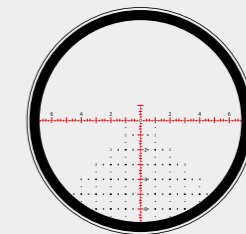

PRS Absehen.

Leica Absehen
L-PRB mit Leuchtabsehen