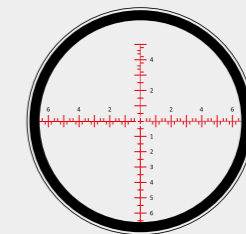

Leica Absehen
L-Ballistik mit Leuchtabsehen