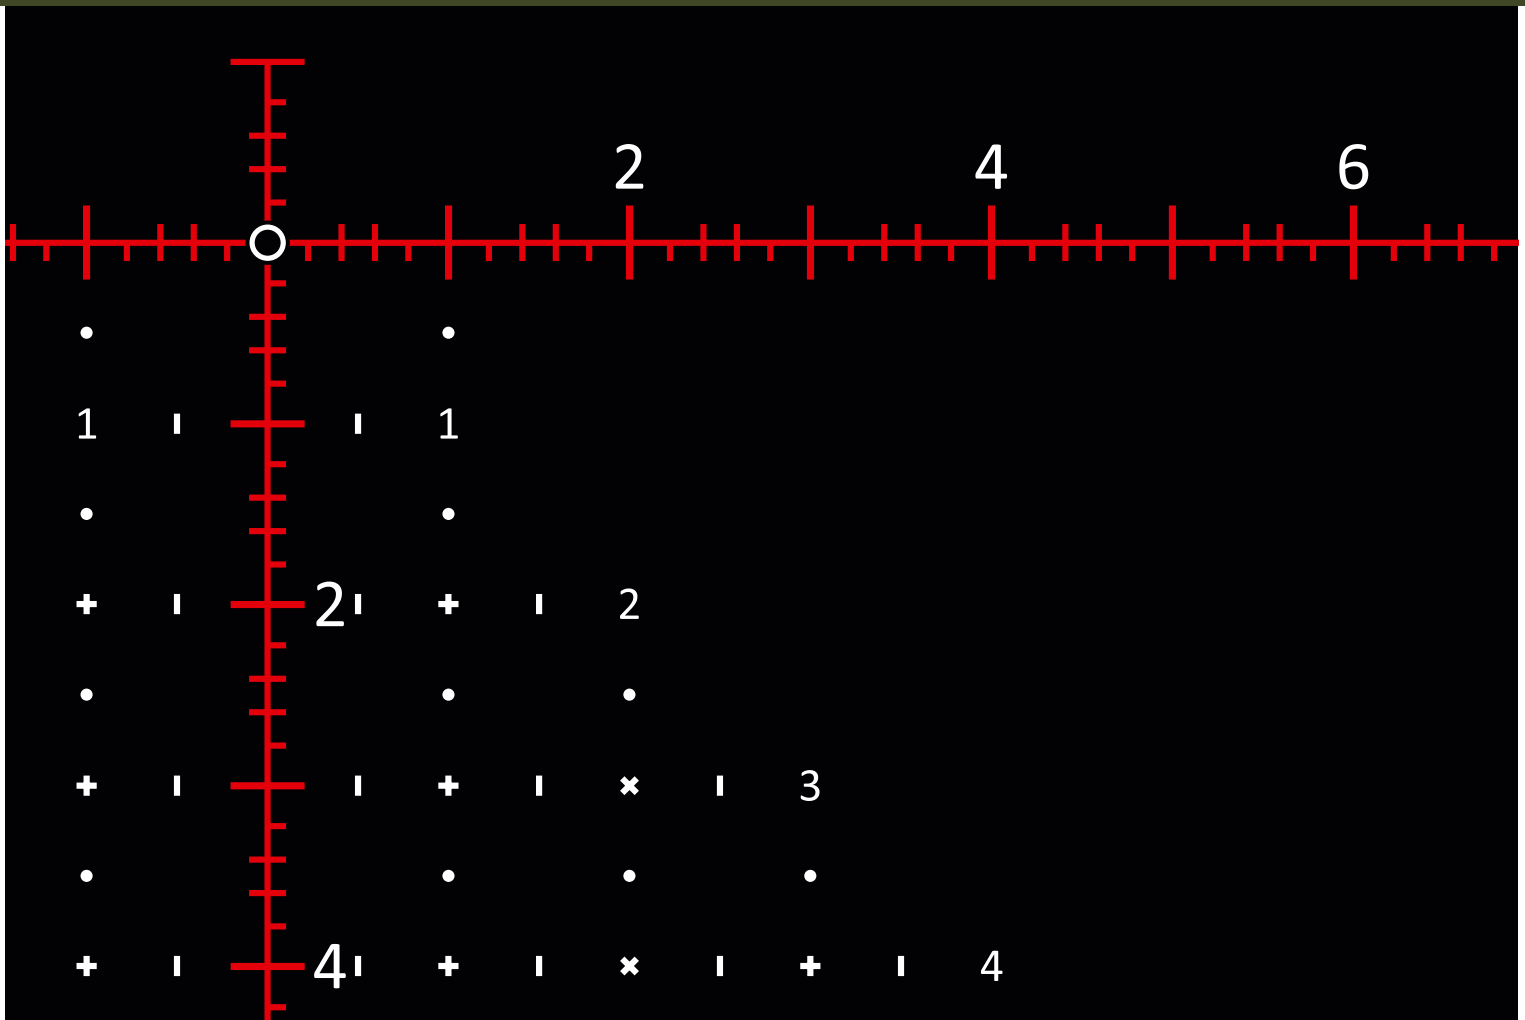

NEU!

Distanzen meistern.

Perfektion auf ganzer Linie.

Geovid 3200.COM

Entfernungsmessung, die Sie weiterbringt.

NEU!

Bahnbrechende Benutzerfreundlichkeit dank Leica Hunting App.

Hohe Lichttransmission trifft auf intuitive Bedienung.