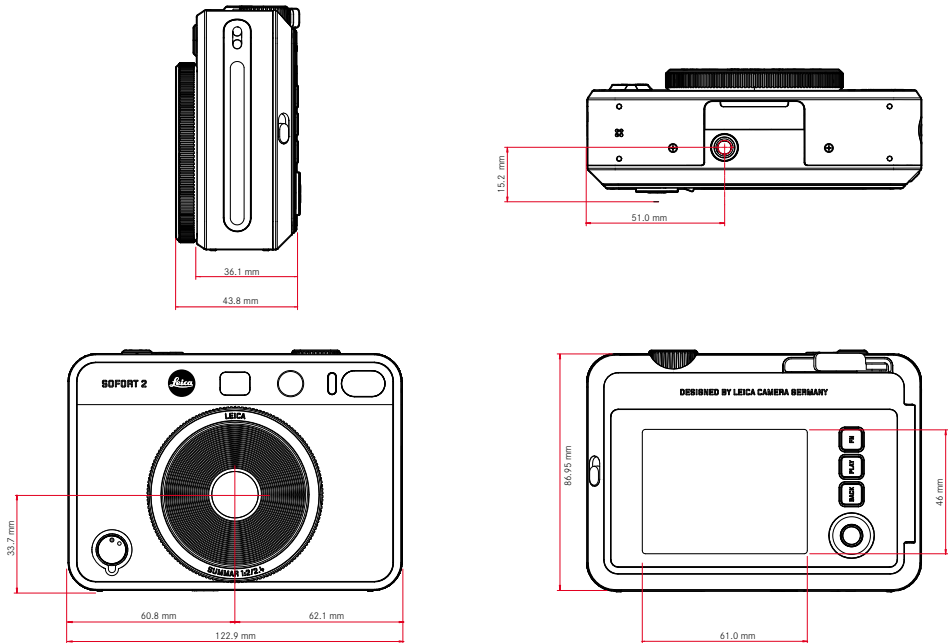

# LEICA SOFORT 2

テクニカルデータ

名称	Leica Sofort 2
形式	ハイブリッドインスタントカメラ (プリント機能付き)
型番	8262
商品コード	ホワイト: 19188 レッド: 19189 ブラック: 19190
記録媒体	内蔵メモリー (約45枚)、microSDカード/microSDHCカード (1GBのカードを使用時: 約850枚)
材質	プラスチック製 (本体: ポリカーボネート、フロントパネルとリアパネル: ポリメチルメタクリレート)
動作環境	+5° C ~ +40° C
インターフェース	USB 3.1 Gen1 Type-C
三脚用ねじ穴	A 1/4 (1/4インチ、DIN4503に準拠)、本体底面

寸法

質量	約320g (フィルムパック含まず、レンズキャップ装着時)
----	-------------------------------

## 撮像素子

センサーサイズ CMOSイメージセンサー、1/5インチ

フィルター RGBカラーフィルター

記録形式 JPG (DCF 2.0, Exif 2.31)

解像度 (静止画) 2560x1920画素 (490万画素)

ファイルサイズ 約1.2MB

色空間 sRGB

## モニター

モニター 3.0型 TFT 液晶モニター、画素数: 460,000ドット